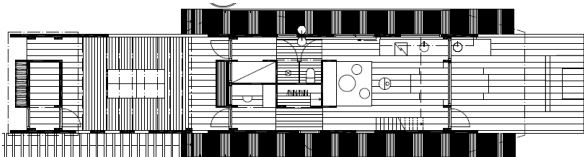

Planritning