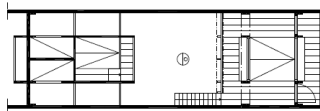

Planritning