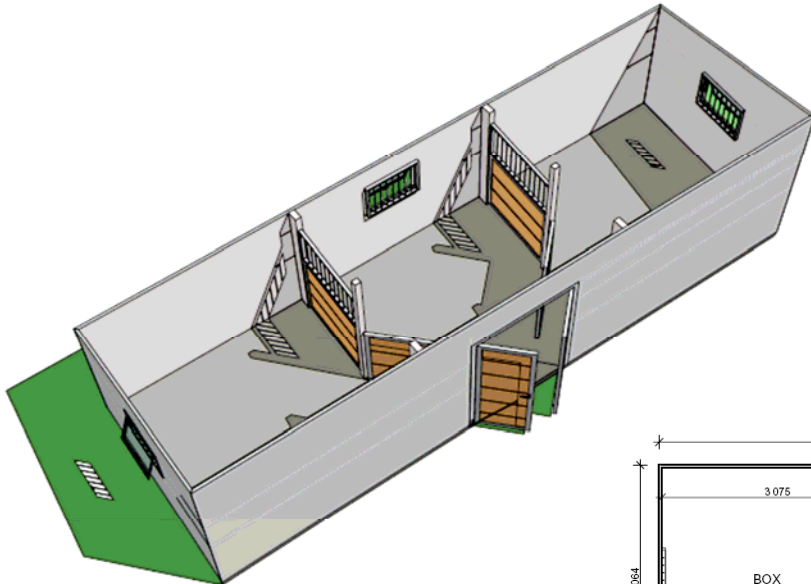

Stallet -

det flexibla stallet, stationärt eller flyttbart !

Detta är ett stall för två hästar i massivt trä med X-House byggsystem.

Måtten är anpassade för att passa på flakväxlarram vilket gör att det enkelt kan flyttas vid behov av en lastbil. Vi säljer det, precis som våra övriga X-House, som byggsats med tydliga monteritningar samt montageinstruktion.

Stallet grundläggs antingen direkt på mark med plintar, eller som flyttbar lösning på flakväxlarram.

Enkelt att bygga och flytta, samt överlägsen inomhusmiljö för hästarna !

Entréfasad

Gavelfasad

Fasad baksida

Gavelfasad

X · H O U S E