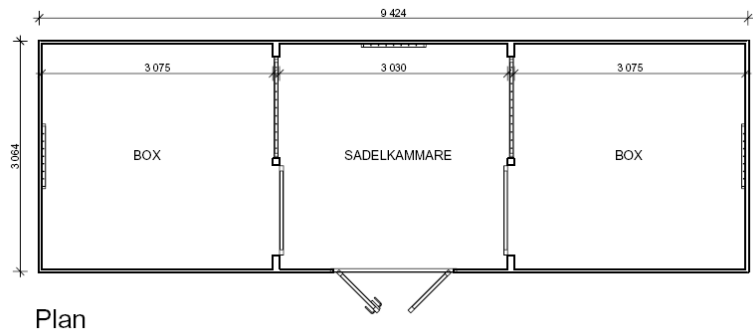

Stallet -

det flexibla stallet, stationärt eller flyttbart !

Detta är ett stall för två hästar i massivt trä med X-House byggsystem.

Måtten är anpassade för att passa på flakväxlarram vilket gör att det enkelt kan flyttas vid behov av en lastbil. Vi säljer det, precis som våra övriga X-House, som byggsats med tydliga monteritningar samt montageinstruktion.

Stallet grundläggs antingen direkt på mark med plintar, eller som flyttbar lösning på flakväxlarram.

Enkelt att bygga och flytta, samt överlägsen inomhusmiljö för hästarna !

Entréfasad

Gavelfasad

Fasad baksida