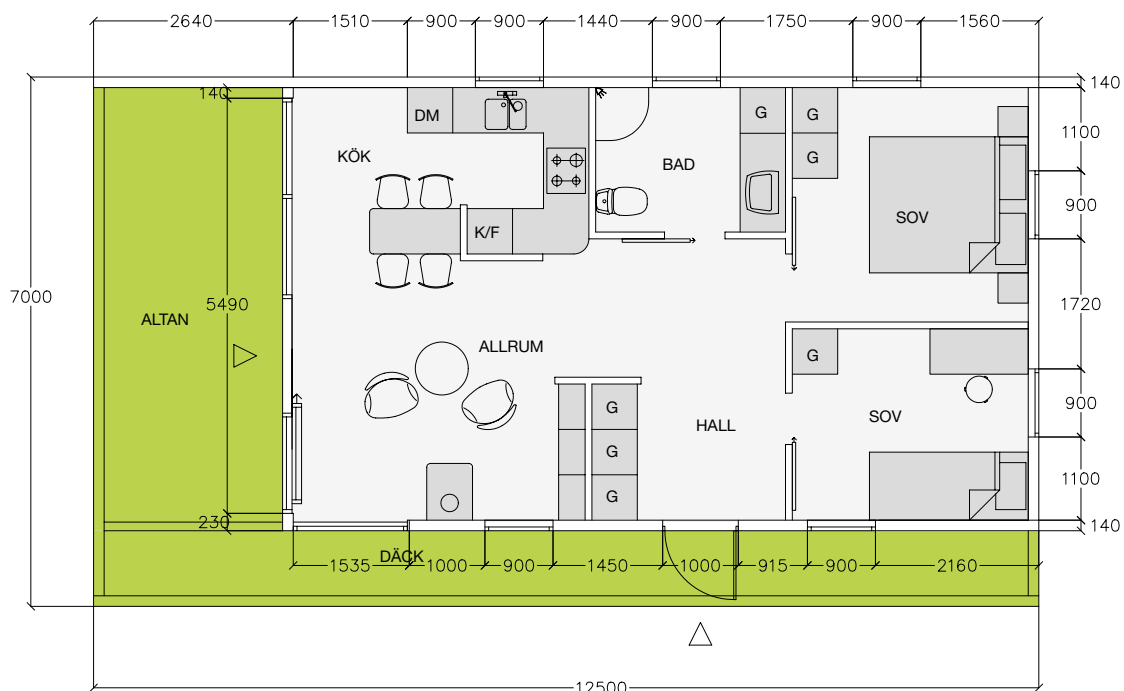

Selma 60m² - det mångsidiga fritidshuset.

Selma är en vidareutveckling av vår populära modell Gårdshuset, och lämpar sig som fritidshus exempelvis i kustnära områden, i fjällen mm. Planritningen som visas här är ett exempel på hur Selma kan inredas, inga innerväggar är dock bärande vilket ger stor flexibilitet gällande planlösning. Tack vare takkonstruktionen är det också möjligt att skapa sovplatser med en loftlösning över till exempel hall och dela av det mindre av sovrummen.

Selma kan erhållas i samtliga våra ordinarie väggtycklekar.

Sektioner 1:200

Plan 1:100

X · H O U S E