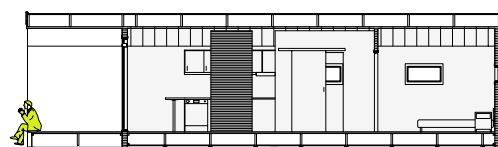

Selma 60m² - det mångsidiga fritidshuset.

Selma är en vidareutveckling av vår populära modell Gårdshuset, och lämpar sig som fritidshus exempelvis i kustnära områden, i fjällen mm. Planritningen som visas här är ett exempel på hur Selma kan inredas, inga innerväggar är dock bärande vilket ger stor flexibilitet gällande planlösning. Tack vare takkonstruktionen är det också möjligt att skapa sovplatser med en loftlösning över till exempel hall och dela av det mindre av sovrummen.

Selma kan erhållas i samtliga våra ordinarie väggtycklekar.

Sektioner 1:200

Plan 1:100

X · H O U S E