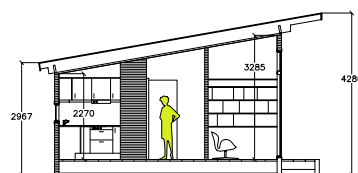

Selma 60m² - det mångsidiga fritidshuset.

Selma är en vidareutveckling av vår populära modell Gårdshuset, och lämpar sig som fritidshus exempelvis i kustnära områden, i fjällen mm. Planritningen som visas här är ett exempel på hur Selma kan inredas, inga innerväggar är dock bärande vilket ger stor flexibilitet gällande planlösning. Tack vare takkonstruktionen är det också möjligt att skapa sovplatser med en loftlösning över till exempel hall och dela av det mindre av sovrummen.

Selma kan erhållas i samtliga våra ordinarie väggtycklekar.

Sektioner 1:200

Plan 1:100

X · H O U S E