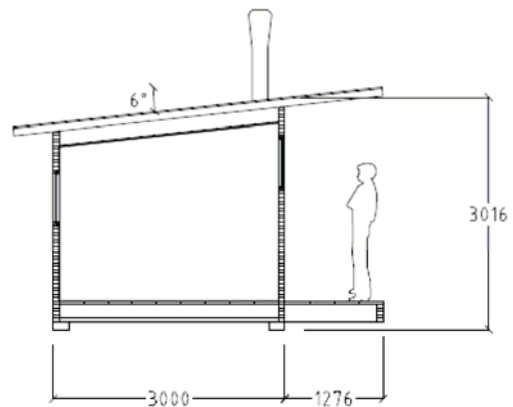

Clara 15 m² - den moderna friggeboden

Clara 15 m² är ett litet yteffektivt hus som uppfyller friggebodsreglerna.

Perfekt som gäststuga, jaktstuga eller mindre fritidshus.

X · H O U S E