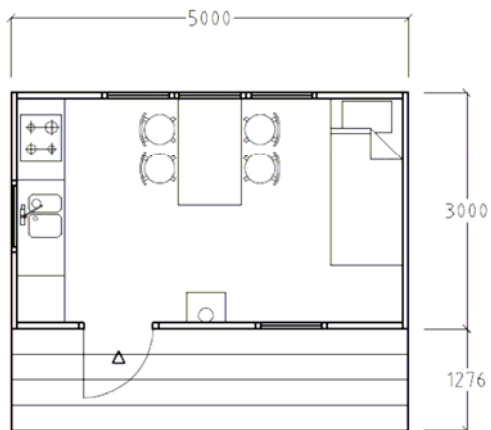

Clara 15 m² - den moderna friggeboden

Clara 15 m² är ett litet yteffektivt hus som uppfyller friggebodsreglerna.

Perfekt som gäststuga, jaktstuga eller mindre fritidshus.

X · H O U S E